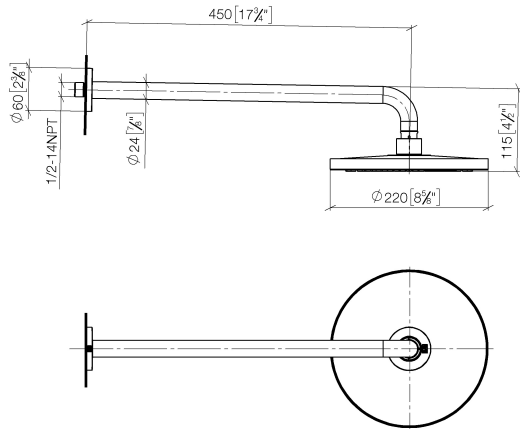

## Soffione a pioggia con fissaggio a muro 220 mm - Dark Chrome

TARA

28 649 970

- sporgenza 450 mm
- Soffione a pioggia Ø 220 mm
- PURE RAIN, portata max 14 l/min (a 3 bar)
- Funzione a partire da: 7 l/min
- rosetta Ø 60 mm
- ingresso 1/2"
- con sistema anticalcare
- con funzione neutra

### Prodotti complementari

- raccordo angolare ad incasso - 35 085 970 90**
- Profondità d'incasso max. 163 mm
  - profondità d'incasso min. 90 mm

28 649 970

mm [inches]

Diagramma di portata

Certificati

WRAS\_2212012.