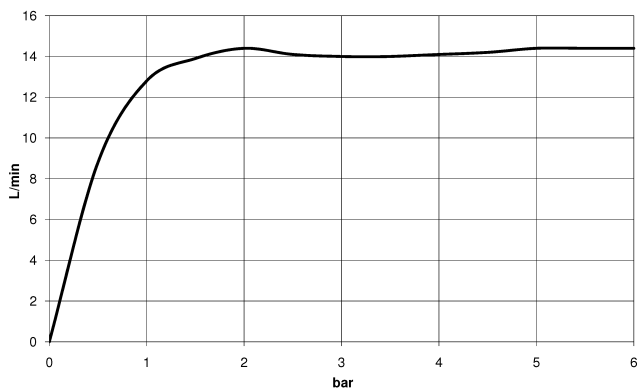

### Prodotti complementari

- raccordo angolare ad incasso - 35 085 970 90**
- Profondità d'incasso max. 163 mm
  - profondità d'incasso min. 90 mm

28 649 970

mm [inches]

Diagramma di portata

Certificati

WRAS\_2212012.